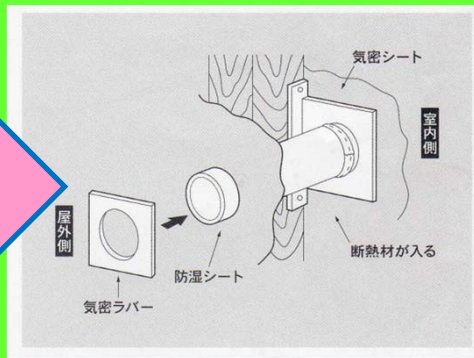

受光器を地面に合わせて「本体回転切替スイッチ」を押すと、自動的に縦ラインを誘導できます。

便利2 リモコン回転機能

水平ラインが必要な位置に、リモコン操作で360° 誘導できます。本体を回転させる手間が大大幅に省けます。

便利3 リモコン消灯機能【新機能】

リモコンで、消灯・点灯と照射ラインの切替ができる新機能搭載。本体に直接触れず操作ができるので、本体設定がずれる危険も解消しました。

リモコンスイッチなので ちょいズレ解消!

定価 ¥173,000のところ!

¥120,000

(税込価格)

¥126,000

気密フランジ/気密ラバー

〈パイプの固定〉に最適!
〈気密テープ処理〉も簡単!
簡単に施工ができます。

- パイプがネジ2本で簡単に固定
- 気密シートのテーピングが簡単
- 防湿シートの防水が気密ラバーで容易に作業

セット品(機密フランジ・気密ラバー各1枚)