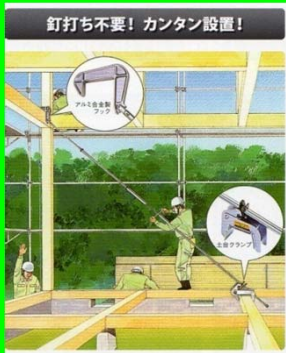

金物屋

(株)山下金物店特選情報

NEWS NO28

※表示価格は税抜き価格となっております。

クランプ付家起こし

●木造在来工法の建起こし用です。

●フックを桁に引っ掛け、土台クランプで土台をはさみ込むだけで設置完了！！

¥14,400-

新商品

シワ 風防下げ振り

業界発！

マグネットダンパー採用
錘をピタッと止める！！

¥26,000-

友定 マイティートロウェル

PMN-60

《ハンドルを折畳んだ状態》

土間仕上げマシン
600φ
W600×H750
46kg
空冷4サイクルエンジン

¥168,000-

新商品

土間の金コテ作業の技術革新！！

スーパープレスノ・360
TAF-1000H

金コテ作業が立ったままの姿勢で楽に能率よく出来ます。

¥16,500-

キタムラ 工場扇 ワンタッチ三脚 KF512