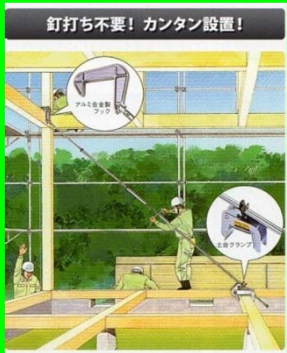

金物屋

(株)山下金物店特選情報

NEWS NO28

※表示価格は税抜き価格となっております。

クランプ付家起こし

●木造在来工法の建起こし用です。

●フックを桁に引っ掛け、土台クランプで土台をはさみ込むだけで設置完了!!

¥14,400-

新商品

シワ 風防下げ振り

業界発!

マグネットダンパー採用
錘をピタッと止める!!

¥26,000-

友定 マイティートロウェル

PMN-60

土間仕上げマシン
600φ
W600×H750
46kg
空冷4サイクルエンジン

¥168,000-

新商品

土間の金コテ作業の技術革新!!

スーパープレスノ・360
TAF-1000H

金コテ作業が立ったままの姿勢で楽に能率よく出来ます。

¥16,500-

キタムラ 工場扇 ワンタッチ三脚 KF512

風量は三段階に調整できます