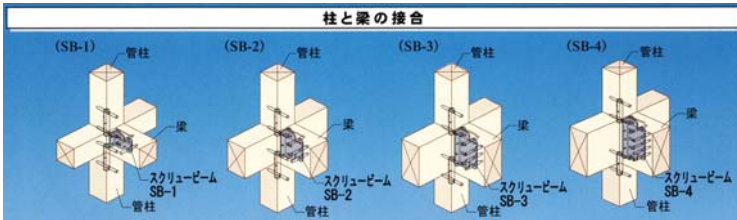

**オカグレート
FRPグレーチング**

写真はスケルトンタイプです。
他に標準色 (グレー)・
クリアタイプがあります。

**アースアトム
快足ブーツフレクシャ No2550**

3,800円

**衝撃的なやわらかさ。
足首の自由な感覚が最高です!**

**シャッターに断熱材とシール材を設置。キョーワナスタ
気密性に優れています。角型床下換気口 (機密断熱型)
KS-0313P**

※定価 6,900円

4,490円