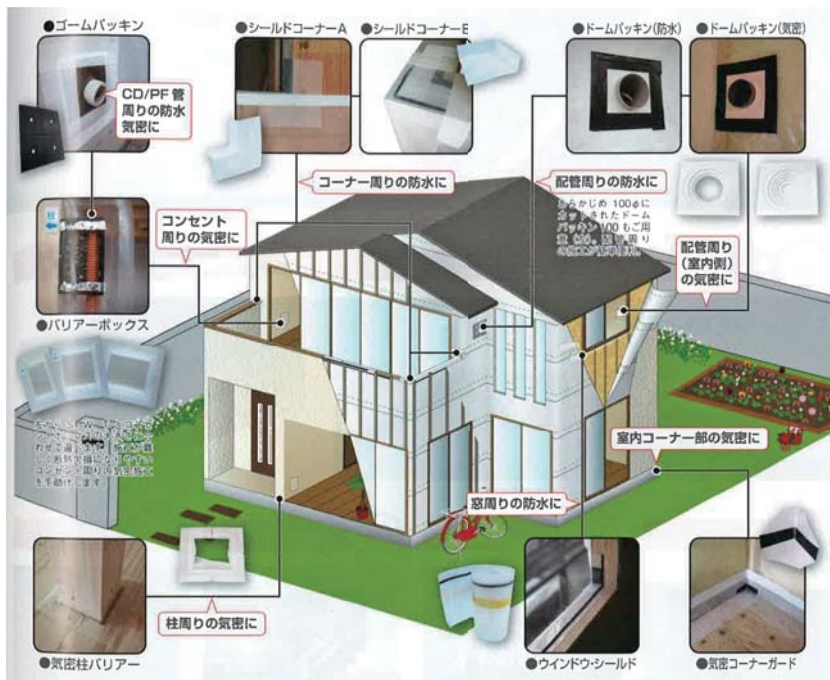

金物屋 NEWS

【広告有効期間】
29年8月1日～平成29年8月31日迄

(株)山下金物店特選情報

No.60 H29.7

※表示価格は税込表記のないものは税抜価格となります。

長期優良住宅 防水・気密部材特集!

- 日本住環境**
- バリアーボックス (T) 20入 210×235×40 定価 7,080円 **5,300円**
 - 気密コーナーガード 10入 70×70×70 定価 4,840円 **2,800円**
 - ゴームパッキン CD/PF 5入 1.5×200角 定価 4,400円 **2,500円**
 - ウィンドウシールド 2入 0.4×250×1000 定価 10,000円 **7,400円**
 - ドームパッキン無孔 1枚 190角 **250円**
 - 気密柱バリア 1枚 30×190×190 **140円**
 - バリアーボックス (S) 1枚 210×134×40 **160円**
 - バリアーボックス (W) 1枚 210×180×40 **226円**

※シールドコーナーは気密柱バリアをカットする事により、同等に使用できます。

ASTA 宅配ボックス 今、話題の商品です!

※8月発売になります。

据置タイプ W160 製品サイズ(mm) W160×H600×D160
据置タイプ W240 製品サイズ(mm) W240×H600×D160
据置タイプ W450 製品サイズ(mm) W450×H700×D160

■ **プッシュボタン錠前**
電気不要のメカ式のプッシュボタン錠前。ランニングコスト不要で経済的です。
 ■ **印鑑ケース**
不在時でも宅配物の受け取りができるよう、扉の内側に印鑑ケースが設けてあります。(印鑑は付属しておりません。)